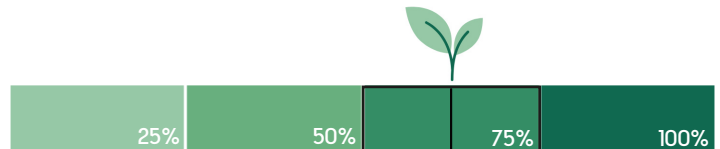

C29 - Long câble éco

Critères	Details	Score
Matériaux éco-responsables	1-25%	2
Certification environnementale	FSC et/ou GRS	5
Eco-transport par train	6,5x moins polluant que le bateau, 25x moins que l'avion	5
Audit social	BSCI/SEDEX/TÜV	4
Pays d'origine	Chine	0
Fin de vie	Recyclable à plus de 50%	5
Marquage éco-responsable	Gravure laser	5
Packaging recyclé	Pochette recyclable avec cartonnage en papier kraft recyclé	3