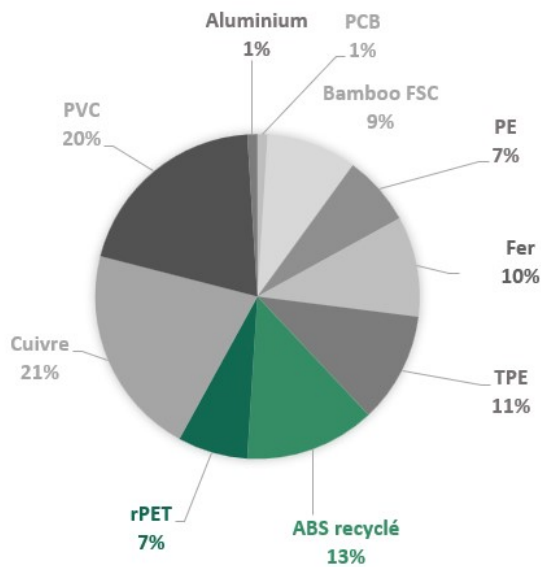

C29 - Long câble éco

Critères	Details	Score
Matériaux éco-responsables	1-25%	2
Certification environnementale	FSC et/ou GRS	5
Eco-transport par train	6,5x moins polluant que le bateau, 25x moins que l'avion	5
Audit social	BSCI/SEDEX/TÜV	4
Pays d'origine	Chine	0
Fin de vie	Recyclable à plus de 50%	5
Marquage éco-responsable	Gravure laser	5
Packaging recyclé	Pochette recyclable avec cartonnage en papier kraft recyclé	3

Total 29/40

Le C29 est garanti pendant 3 ans

FR

Cet appareil se recycle

À DÉPOSER EN MAGASIN

À DÉPOSER EN DÉCHÈTERIE

OU

Points de collecte sur www.quefairedemesdechets.fr